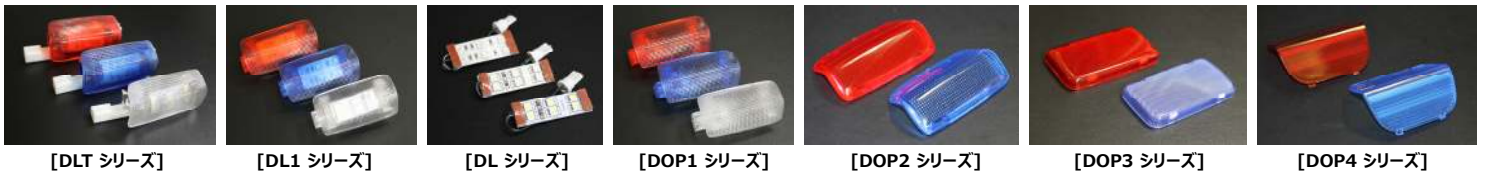

LED Door Lamp [Courtesy Door Light Lamp] 適合表

2019年7月版

JANコード	品番	税込価格	カラー・セット内容
【純正LEDランプ車輻交換用 ユニットASSY交換 2個1セット】			
4580351756550	DLT-W	11,000円	[ホワイトLED+クリアレンズ+ハーネス組品]
4580351756567	DLT-B	12,100円	[ブルーLED+クリアブルーレンズ+ハーネス組品]
4580351756574	DLT-R	12,100円	[レッドLED+クリアレッドレンズ+ハーネス組品]
【純正LEDランプ車輻、純正白熱球ランプ車輻交換用 ユニットASSY交換 2個1セット】			
4580351753146	DL1-W	8,800円	ホワイト [DL-W+DOP1-Wセット組品]
4580351753122	DL1-B	9,900円	ブルー [DL-B+DOP1-Bセット組品]
4580351753139	DL1-R	9,900円	レッド [DL-R+DOP1-Rセット組品]
【純正白熱球ランプ車輻交換用 バルブのみ交換 2個1セット】			
4580351753177	DL-W	7,700円	ホワイトLED
4580351753153	DL-B	7,700円	ブルーLED
4580351753160	DL-R	7,700円	レッドLED

JANコード	品番	税込価格	カラー・セット内容
【純正白熱球ランプ車輻交換用 レンズのみ交換 2個1セット】			
4580351753207	DOP1-W	3,850円	クリアレンズ
4580351753184	DOP1-B	3,850円	クリアブルーレンズ
4580351753191	DOP1-R	3,850円	クリアレッドレンズ
4580351753214	DOP2-B	3,850円	クリアブルーレンズ
4580351753221	DOP2-R	3,850円	クリアレッドレンズ
4580351753238	DOP3-B	3,850円	クリアブルーレンズ
4580351753245	DOP3-R	3,850円	クリアレッドレンズ
4580351753252	DOP4-B	3,850円	クリアブルーレンズ
4580351753269	DOP4-R	3,850円	クリアレッドレンズ

※ご購入前に必ず下記事項を現車にて確認を行ってください。

- ・ドアランプが装備されている車輻なのか。(グレード、仕様によっては装備が無い車輻があります)
- ・ドアランプが点灯するのか。(グレード、仕様によってはレンズのみが装着されている車輻があります)
- ※取外し、取付け作業には専門的な知識が必要ですので、整備書などを参考に作業を行ってください。
- ※予告なしに製品の仕様、適合の変更を行う場合がありますので予めご了承ください。

LEXUS	年式	型式	ASSY 交換品	バルブ 交換品	レンズ 交換品
ES300h	2018.10-	AXZH10	DLT	—	—
GS200t/250/300/450 [LED車]	2015.10-	ARL,AWL,GRL,GWL10系	DL1	DL	DOP1
GS-F [LED車]	2015.10-	URL10	DL1	—	—
HS250h	2009.07-2018.03	ANF10	DL1	DL	DOP1
IS250/350	2005.08-2013.04	GSE20系	DL1	DL	DOP1
IS250C/350C	2009.04-2014.08	GSE20系	DL1	DL	DOP1
IS-F	2007.12-2014.08	USE20	DL1	DL	DOP1
IS200t/250/300(h)/350	2014.07-	GSE,AVE,ASE30系	DL1	DL	DOP1
LC500(h)	2017.01-	GWZ,URZ100	DLT	—	—
LS460(L)/600h(L) [LED車]	2006.09-2012.08 2012.09-2017.10	USF,UVF40系	DL1	DL	DOP1
LS500(h) [LED車]	2017.10-	GVF,VXFA50系	DLT	—	—
LX570 [LED車]	2015.09-	URJ201	DL1	—	—
RC200/300(h)/350 [LED車]	2014.09-2015.10 2015.10-	AVC,ASC,GSC10系	DL1	DL	DOP1
RCF [LED車]	2014.09-2015.10 2015.10-	USC10	DL1	DL	DOP1
RX270/350/450h	2008.12-2015.09	AGL,GGL,GYL10系	DL1	DL	DOP1
RX200t/300/450h [LED車]	2015.09-2019.08 2015.09-2019.08	AGL,GYL20系	DL1	DL	DOP1
RX450hL [LED車]	2017.12-2019.08	GYL26	DL1	—	—
SC430	2005.08-2010.07	UZZ40	—	DL	DOP2
UX200/250h	2018.10-	MZAA,MZAH10系	DLT	—	—

TOYOTA	年式	型式	ASSY 交換品	バルブ 交換品	レンズ 交換品
アリスト	1991.10-1997.07	JZS140系	—	DL	DOP3
	1997.08-2004.12	JZS160系	—	DL	DOP2
アルファード	2002.05-2008.04	ANH/MNH10系	—	DL	DOP3
[ハイブリッド含]	2008.05-2014.12	ANH/GGH20系,ATH20	DL1	DL	DOP1
	2015.01-2017.11	AGH/GGH30系,AYH30	DL1	DL	DOP1
	2017.12-	AGH/GGH30系,AYH30	DL1	DL	DOP1
イプサム	2001.05-2009.12	ACM20系	—	DL	DOP3
ウィンダム	1996.08-2001.06	MCV20系	—	DL	DOP3
エスティマ	2000.01-2005.12	ACR/MCR30,40系,AHR10	—	DL	DOP3
[ハイブリッド含]	2006.01-2016.05	ACR/GSR50系,AHR20	DL1	DL	DOP1
	2016.06-	ACR/GSR50系,AHR20	DL1	DL	DOP1
カムリ	1994.06-1998.05	CV/SV40系	—	DL	DOP3
[ハイブリッド含]	2011.09-2017.05	AVV50	DL1	DL	DOP1
	2017.06-	AXVH70	DL1	DL	DOP1
カリーナED	1993.09-1995.08	ST200系	—	DL	DOP3
カレン	1994.02-1998.07	ST200系	—	DL	DOP3
クラウン アスリート/ロイヤル	1999.09-2003.11	GS,JZS170系	—	DL	DOP2
[ハイブリッド含]	2003.12-2008.01	GRS180系	DL1	DL	DOP1
	2008.02-2012.11	GRS,GWS200系	DL1	DL	DOP1
	2012.12-2015.08	GRS,GWS,AWS210系	DL1	DL	DOP1
	2015.09-2018.05	GRS,GWS,AWS,ARS210系	DL1	DL	DOP1
	2018.06-	GWS,ARS220系,AZSH20系	DLT	—	—
クラウンエステート	1999.12-2007.05	GS,JZS170系	—	DL	DOP2
クラウンマジェスタ	1999.09-2004.07	JZS,UZS170系	—	DL	DOP2
	2009.03-2013.08	URS206,UZS207	DL1	DL	DOP1
	2013.09-2015.08	AWS,GWS210系	DL1	DL	DOP1
	2015.09-2018.04	AWS,GWS210系	DL1	DL	DOP1
コロナ	1992.02-1993.05	CT/AT/ST190系	—	DL	DOP3
コロナエクシブ	1993.09-1995.08	ST200系	—	DL	DOP3
SAI	2009.12-2017.11	AZK10	DL1	DL	DOP1
セプター	セダン 1992.11-1996.06	SXV,VCV10	—	DL	DOP3
	ワゴン 1992.07-1996.07	SXV,VCV15	—	DL	DOP3
セリカ	1993.09-1998.08	ST200系	—	DL	DOP3
セルシオ	1989.11-1994.10	UCF10,11	—	DL	DOP3
	1994.10-2008.07	UCF20,21	—	DL	DOP2
	2000.08-2006.05	UCF30,31	—	DL	DOP2
ソアラ	2001.04-2005.06	UZZ40	—	DL	DOP2
タウンエースノア	1997.11-2001.11	CR/SR40,50系	—	DL	DOP3
ハイラックスサーフ	2002.11-2009.07	KDN,TRN,VZN210系	—	DL	DOP3
86	2012.03-2017.08	ZN6	DL1	DL	DOP1
	2017.09-	ZN6	DL1	DL	DOP1