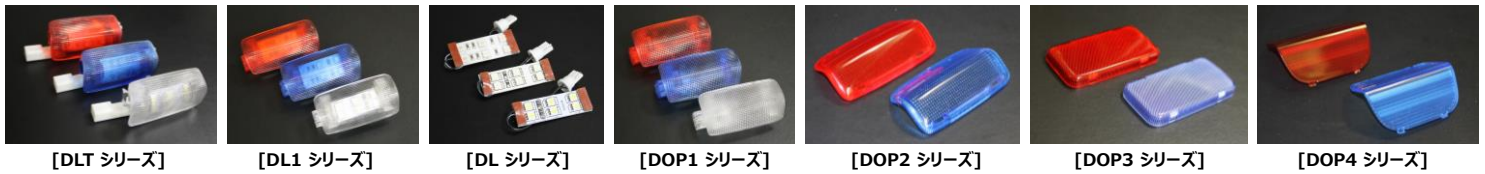

LED Door Lamp [Courtesy Door Light Lamp] 適合表

2019年7月版

JANコード	品番	税別価格	カラー・セット内容
【純正LEDランプ車輻交換用 ユニットASSY交換 2個1セット】			
4580351756550	DLT-W	10,000円	[ホワイトLED+クリアレンズ+ハーネス組品]
4580351756567	DLT-B	11,000円	[ブルーLED+クリアブルーレンズ+ハーネス組品]
4580351756574	DLT-R	11,000円	[レッドLED+クリアレッドレンズ+ハーネス組品]
【純正LEDランプ車輻、純正白熱球ランプ車輻交換用 ユニットASSY交換 2個1セット】			
4580351753146	DL1-W	8,000円	ホワイト [DL-W+DOP1-Wセット組品]
4580351753122	DL1-B	9,000円	ブルー [DL-B+DOP1-Bセット組品]
4580351753139	DL1-R	9,000円	レッド [DL-R+DOP1-Rセット組品]
【純正白熱球ランプ車輻交換用 バルブのみ交換 2個1セット】			
4580351753177	DL-W	7,000円	ホワイトLED
4580351753153	DL-B	7,000円	ブルーLED
4580351753160	DL-R	7,000円	レッドLED

JANコード	品番	税別価格	カラー・セット内容
【純正白熱球ランプ車輻交換用 レンズのみ交換 2個1セット】			
4580351753207	DOP1-W	3,500円	クリアレンズ
4580351753184	DOP1-B	3,500円	クリアブルーレンズ
4580351753191	DOP1-R	3,500円	クリアレッドレンズ
4580351753214	DOP2-B	3,500円	クリアブルーレンズ
4580351753221	DOP2-R	3,500円	クリアレッドレンズ
4580351753238	DOP3-B	3,500円	クリアブルーレンズ
4580351753245	DOP3-R	3,500円	クリアレッドレンズ
4580351753252	DOP4-B	3,500円	クリアブルーレンズ
4580351753269	DOP4-R	3,500円	クリアレッドレンズ

※ご購入前に必ず下記事項を現車にて確認を行ってください。

1. ・ドアランプが装備されている車輻なのか。(グレード、仕様によっては装備が無い車輻があります)
   - ・ドアランプが点灯するのか。(グレード、仕様によってはレンズのみが装着されている車輻があります)
2. ※取外し、取付け作業には専門的な知識が必要ですので、整備書などを参考に作業を行ってください。
   ※予告なしに製品の仕様、適合の変更を行う場合がありますので予めご了承ください。

TOYOTA	年式	型式	ASSY 交換品	バルブ 交換品	レンズ 交換品	
ハイアール	1997.12-2003.01	MCU/SXU/ACU10,15	—	DL	DOP2	
[ハイブリッド含]	2003.02-2013.07	ACU/GSU/MCU3#,MHU38	DL1	DL	DOP1	
	2013.12-2017.05	AVU65,ZSU6#	DL1	DL	DOP1	
	2017.06-	ASU/AVU/ZSU60系				
	ビスタ	1990.06-1994.05	CV,SV30系	—	DL	DOP3
[アルデオ含]	1994.06-1998.05	CV,SV40系	—	DL	DOP3	
	1998.06-2003.10	SV,AVZ50系	—	DL	DOP3	
	プリウス	2003.09-2012.3	NHW20	DL1	DL	DOP1
	2009.05-2015.11	ZVW30	DL1	DL	DOP1	
	2015.12-2018.11	ZVW50/51/55	DL1	DL	DOP1	
	2018.12-	ZVW51/55	DL1	DL	DOP1	
	プリウスα	2011.05-2017.10	ZVW40W/41W	DL1	DL	DOP1
2017.11-	ZVW40W/41W					
プリウスPHV	2012.01-2016.05	ZVW35	DL1	DL	DOP1	
	2017.03-	ZVW52	DL1	DL	DOP1	
プログレ	1998.05-2007.06	JCG10系	—	DL	DOP2	
ヴェルファイア	2008.04-2014.12	ANH/GGH20系,ATH20	DL1	DL	DOP1	
[ハイブリッド含]	2015.01-2017.11	AGH/GGH30系,AYH30	DL1	DL	DOP1	
	2017.12-	AGH/GGH30系,AYH30				
ヴェロッサ	2001.06-2004.04	GX,JZX110系	—	DL	DOP3	
マークX	2009.10-2016.10	GRX130/135	DL1	DL	DOP1	
	2016.11-	GRX130/135				
マークX ジョ	2007.09-2013.11	ANA1#,GGA10	DL1	DL	DOP1	
マークII クオリス	1997.04-2002.01	MCV,SXV20系	—	DL	DOP3	
マークII グランデ/ブリット	2002.01-2007.06	GX,JZX110系	—	DL	DOP3	
ミライ	2014.12-	JPD10	DL1	DL	DOP1	
ライトエース	1997.11-2001.11	CR/SR40,50系	—	DL	DOP3	
ランドクルーザー	1995.01-1998.01	FJ,FZJ,HDJ,HZJ80系	DL1	DL	DOP1	
	2007.09-2015.07	UZJ200,URJ202	DL1	DL	DOP1	
	2015.08-	URJ202				
	2015.08-	URJ202				
[LED車]	2015.08-	URJ202				
ランドクルーザープラド	2009.09-2013.08	GRJ150/151,TRJ150	DL1	DL	DOP1	

HONDA	年式	型式	ASSY 交換品	バルブ 交換品	レンズ 交換品
アコード	2008.12-2013.03	CU1,2	—	DL	DOP4
アコードツアラー	2008.12-2013.03	CW1,2	—	DL	DOP4
アコードハイブリッド	2013.05-2016.04	CR6	—	DL	DOP4
エリシオン	2004.05-2006.11	RR1/2/3/4	—	DL	DOP4
	2006.12-2012.05	RR1/2/3/4	—	DL	DOP4
オデッセイ	2003.10-2006.03	RB1/2	—	DL	DOP4
[ハイブリッド含]	2006.04-2008.09	RB1/2	—	DL	DOP4
	2008.10-2013.10	RB3/4	—	DL	DOP4
	2013.11-2017.10	RC1/2/4	—	DL	DOP4
	2017.11-	RC1/2/4	—	DL	DOP4
CR-Z	2012.09-2017.01	ZF2	—	DL	DOP4

NISSAN	年式	型式	ASSY 交換品	バルブ 交換品	レンズ 交換品
スカイライン	2006.11-2014.03	PV,NV,V36	—	DL	DOP2
スカイラインクーペ	2007.10-2016.01	CKV36	—	DL	DOP2
スカイラインクロスオーバー	2009.07-2016.06	NJ,J50	—	DL	DOP2
ティアナ	2008.06-2013.12	TN1,PJ,J32	—	DL	DOP2
フーガ	2004.10-2009.11	PNY,PY,GY,Y50	—	DL	DOP2
	2009.12-	KNY,KY,Y51			

SUBARU	年式	型式	ASSY 交換品	バルブ 交換品	レンズ 交換品
BZR	2012.03-2017.09	ZC6 [アブライドA~E型]	DL1	DL	DOP1
	2017.10-	ZC6 [アブライドF~H型]