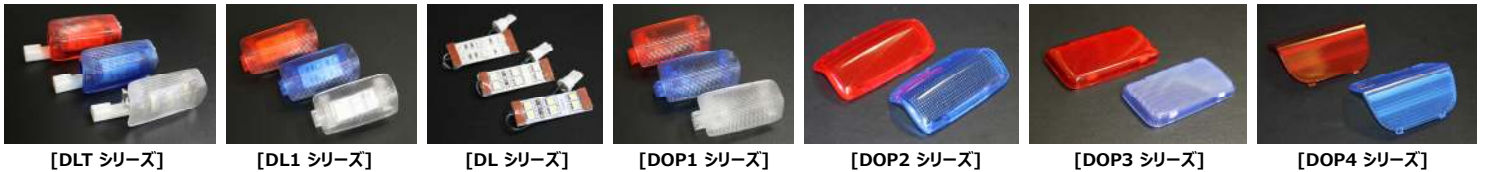

LED Door Lamp [Courtesy Door Light Lamp] 適合表

2019年7月版

JANコード	品番	税込価格	カラー・セット内容
【純正LEDランプ車輻交換用 ユニットASSY交換 2個1セット】			
4580351756550	DLT-W	11,000円	[ホワイトLED+クリアレンズ+ハーネス組品]
4580351756567	DLT-B	12,100円	[ブルーLED+クリアブルーレンズ+ハーネス組品]
4580351756574	DLT-R	12,100円	[レッドLED+クリアレッドレンズ+ハーネス組品]
【純正LEDランプ車輻、純正白熱球ランプ車輻交換用 ユニットASSY交換 2個1セット】			
4580351753146	DL1-W	8,800円	ホワイト [DL-W+DOP1-Wセット組品]
4580351753122	DL1-B	9,900円	ブルー [DL-B+DOP1-Bセット組品]
4580351753139	DL1-R	9,900円	レッド [DL-R+DOP1-Rセット組品]
【純正白熱球ランプ車輻交換用 バルブのみ交換 2個1セット】			
4580351753177	DL-W	7,700円	ホワイトLED
4580351753153	DL-B	7,700円	ブルーLED
4580351753160	DL-R	7,700円	レッドLED

JANコード	品番	税込価格	カラー・セット内容
【純正白熱球ランプ車輻交換用 レンズのみ交換 2個1セット】			
4580351753207	DOP1-W	3,850円	クリアレンズ
4580351753184	DOP1-B	3,850円	クリアブルーレンズ
4580351753191	DOP1-R	3,850円	クリアレッドレンズ
4580351753214	DOP2-B	3,850円	クリアブルーレンズ
4580351753221	DOP2-R	3,850円	クリアレッドレンズ
4580351753238	DOP3-B	3,850円	クリアブルーレンズ
4580351753245	DOP3-R	3,850円	クリアレッドレンズ
4580351753252	DOP4-B	3,850円	クリアブルーレンズ
4580351753269	DOP4-R	3,850円	クリアレッドレンズ

※ご購入前に必ず下記事項を現車にて確認を行ってください。

・ドアランプが装備されている車輻なのか。(グレード、仕様によっては装備が無い車輻があります)

・ドアランプが点灯するのか。(グレード、仕様によってはレンズのみが装着されている車輻があります)

※取外し、取付け作業には専門的な知識が必要ですので、整備書などを参考に作業を行ってください。

※予告なしに製品の仕様、適合の変更を行う場合がありますので予めご了承ください。

TOYOTA	年式	型式	ASSY 交換品	バルブ 交換品	レンズ 交換品
ハリアー [ハイブリッド含]	1997.12-2003.01	MCU/SXU/ACU10,15	—	DL	DOP2
	2003.02-2013.07	ACU/GSU/MCU3#,MHU38	DL1	DL	DOP1
	2013.12-2017.05	AVU65,ZSU6#	DL1	DL	DOP1
	2017.06-	ASU/AVU/ZSU60系			
ビスタ [アルデオ含]	1990.06-1994.05	CV,SV30系	—	DL	DOP3
	1994.06-1998.05	CV,SV40系	—	DL	DOP3
	1998.06-2003.10	SV,AVZ50系	—	DL	DOP3
プリウス	2003.09-2012.3	NHW20	DL1	DL	DOP1
	2009.05-2015.11	ZVW30	DL1	DL	DOP1
	2015.12-2018.11	ZVW50/51/55	DL1	DL	DOP1
	2018.12-	ZVW51/55	DL1	DL	DOP1
プリウスα	2011.05-2017.10	ZVW40W/41W	DL1	DL	DOP1
	2017.11-	ZVW40W/41W			
プリウスPHV	2012.01-2016.05	ZVW35	DL1	DL	DOP1
	2017.03-	ZVW52	DL1	DL	DOP1
プログレ	1998.05-2007.06	JCG10系	—	DL	DOP2
ヴェルファイア [ハイブリッド含]	2008.04-2014.12	ANH/GGH20系,ATH20	DL1	DL	DOP1
	2015.01-2017.11	AGH/GGH30系,AYH30	DL1	DL	DOP1
	2017.12-	AGH/GGH30系,AYH30			
ヴェロッサ	2001.06-2004.04	GX,JZX110系	—	DL	DOP3
マークX	2009.10-2016.10	GRX130/135	DL1	DL	DOP1
	2016.11-	GRX130/135			
マークX ジョ	2007.09-2013.11	ANA1#,GGA10	DL1	DL	DOP1
マークII クオリス	1997.04-2002.01	MCV,SXV20系	—	DL	DOP3
マークII グランデ/プリット	2002.01-2007.06	GX,JZX110系	—	DL	DOP3
	2014.12-	JPD10	DL1	DL	DOP1
ライトエース	1997.11-2001.11	CR/SR40,50系	—	DL	DOP3
ランドクルーザー	1995.01-1998.01	FJ,FZJ,HDJ,HZJ80系	DL1	DL	DOP1
	2007.09-2015.07	UZJ200,URJ202	DL1	DL	DOP1
	2015.08-	URJ202			
	2015.08-	URJ202			
[LED車] ランドクルーザープラド	2009.09-2013.08	GRJ150/151,TRJ150	DL1	DL	DOP1

HONDA	年式	型式	ASSY 交換品	バルブ 交換品	レンズ 交換品
アコード	2008.12-2013.03	CU1,2	—	DL	DOP4
アコードツアラー	2008.12-2013.03	CW1,2	—	DL	DOP4
アコードハイブリッド	2013.05-2016.04	CR6	—	DL	DOP4
エリシオン	2004.05-2006.11	RR1/2/3/4	—	DL	DOP4
	2006.12-2012.05	RR1/2/3/4	—	DL	DOP4
オデッセイ [ハイブリッド含]	2003.10-2006.03	RB1/2	—	DL	DOP4
	2006.04-2008.09	RB1/2	—	DL	DOP4
	2008.10-2013.10	RB3/4	—	DL	DOP4
	2013.11-2017.10	RC1/2/4	—	DL	DOP4
	2017.11-	RC1/2/4	—	DL	DOP4
	2012.09-2017.01	ZF2	—	DL	DOP4

NISSAN	年式	型式	ASSY 交換品	バルブ 交換品	レンズ 交換品
スカイライン	2006.11-2014.03	PV,NV,V36	—	DL	DOP2
スカイラインクーペ	2007.10-2016.01	CKV36	—	DL	DOP2
スカイラインクロスオーバー	2009.07-2016.06	NJ,J50	—	DL	DOP2
ティアナ	2008.06-2013.12	TNJ,PJ,J32	—	DL	DOP2
フーガ	2004.10-2009.11	PNY,PY,GY,Y50	—	DL	DOP2
	2009.12-	KNY,KY,Y51			

SUBARU	年式	型式	ASSY 交換品	バルブ 交換品	レンズ 交換品
BZR	2012.03-2017.09	ZC6 [アブライドA~E型]	DL1	DL	DOP1
	2017.10-	ZC6 [アブライドF~H型]