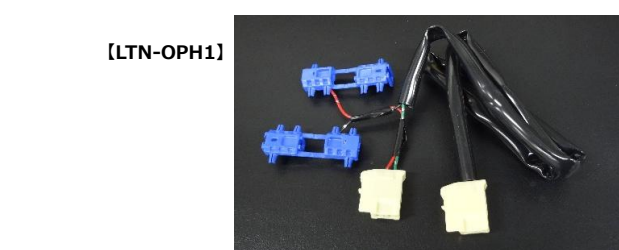

純正ナンバー灯LED車用対応品 (一部の白熱電球車も対応)

JANコード	品番	タイプ	税込価格
4580351751845	LTN-TY01	[ナンバー灯ASSY交換品]	¥9,900
4580351751852	LTN-TY02	[ナンバー灯ASSY交換品]	¥9,900
4580351751869	LTN-TY03	[ナンバー灯ASSY交換品]	¥9,900
4580351751951	LTN-OPH1	[LTN-TY02バイパスハーネス]	¥1,320
4580351751753	LNL-1 ※7	[ナンバー灯ASSY交換品]	¥27,972
4580351751777	LNL-3 ※7	[ナンバー灯ASSY交換品]	¥29,040
4580351751784	LNL-4 ※7	[ナンバー灯ASSY交換品]	¥26,715
4580351751791	LNL-5 ※7	[ナンバー灯ASSY交換品]	¥25,960

※特記・注意事項一覧

・製品は全て左右セット品となっています (HOP-3のみ1個入り)

※F：極性フリーアダプター配線を同梱している製品

※C：純正ナンバー灯が白熱電球車の場合は別売りのアダプターLTN-OPH1を必ずご使用ください

※L：純正ナンバー灯が標準でLED車のみ適合となります

※B：純正ナンバー灯が標準で白熱電球車のみ適合となります

※1：背面タイヤ無しのみ適合

※2：背面タイヤ有りのみ適合

※3：TNL-2を使用する際は封印を外す必要が御座います。

※4：マイナーチェンジ後のみ適合、マイナーチェンジ前は適合しません。

※5：マイナーチェンジ前のみ適合、マイナーチェンジ後は適合しません。

※6：マイナーチェンジ後も適合

※7：製品取付け時にナンバープレート封印脱着が必要となります

●年式、型式によっては適合が異なる事が御座います。その際は弊社までご連絡下さい。